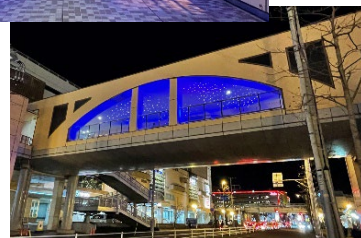

<南棟3F テラスデッキ>

2022年春に装い新たにリニューアルしたテラスデッキはキュートな空間に。

グリーン電力証書システムに参加し、総使用電力30,000kwhのバイオマス発電を含む、自然エネルギーを利用します。