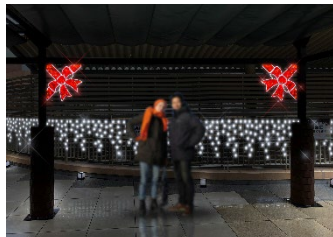

<南棟3F テラスデッキ>

2022年春に装い新たにリニューアルしたテラスデッキはキュートな空間に。

グリーン電力証書システムに参加し、総使用電力30,000kwhのバイオマス発電を含む、自然エネルギーを利用します。